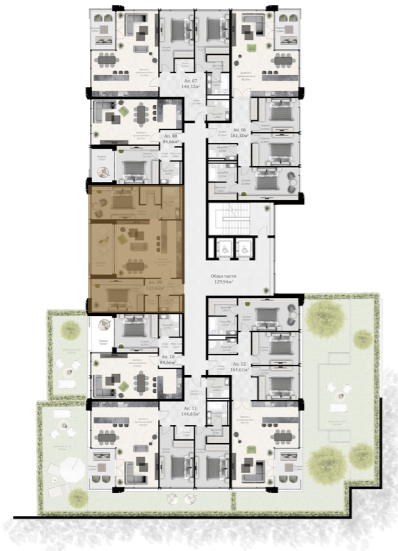

THE M RESIDENCE

Ниво +6,60 Етаж 03

Ап. 09

Тристаен апартамент с изложение север-запад

ЗП.: 123,62м²